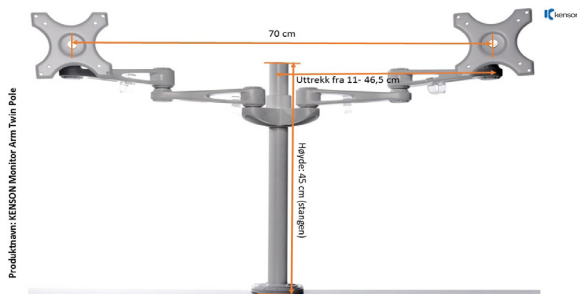

Skap og  
oppbevaring

PC-oppheng

Kabeloppheng

Ståmatte og  
balansebrett

Monitor-  
arm

**Monitorarm Twin Pole er en ergonomisk og plassbesparende løsning for deg som sitter og jobber med to skjermer.**

Monitorarmen er svært plassbesparende, da skjermene blir løftet opp fra bordet for begge skjermene. Bruk Twin Pole på jobben og få en god brukeropplevelse. Juster PC-skjermene dine til ønsket posisjon, og dermed få bedre KontorErgonomi. Du kan justere skjermene opp og ned, trekke skjermene ut og inn, samt at de har vippefunksjon. Du har også mulighet til å bruke skjermene i PIVOT-posisjon når du benytter lengre regneark. Alle mennesker er forskjellige, så med KENSON monitorarm får du optimalisert en god KontorErgonomi for en bedre kontorhelse.

- Manuel høydejustering
- Antall ledd: 3 stk.
- Klemmefestet passer til bordplater med tykkelse inntil 70 mm.
- Klemmefestet har en dybde på 55 mm.
- Enkel montering

## TEKNISK INFO

|                |   |
|----------------|---|
| Prod.nr        | 10043WH   |
| Farger         | Hvit  |
| EAN            | 717027726078  |
| Nettvekt       | 15,5 kg. (produkt)  |
| Arm info       | Post H:45 cm.<br>D: 11 cm. (sammensatt arm) - 46,5 cm. utstrekt arm<br>Klemme høyde (gap) 70 mm.<br>Bordplater dybde med feste 55 mm.<br>3 LEDDET |
| Høyde          | 450 mm.   |
| Dybdejustering | 110- 465 mm. x 2 stk.armer  |
| Skjermfeste    | VESA 75*75 eller 100*100 mm.  |
| Materiale      | Aluminium   |